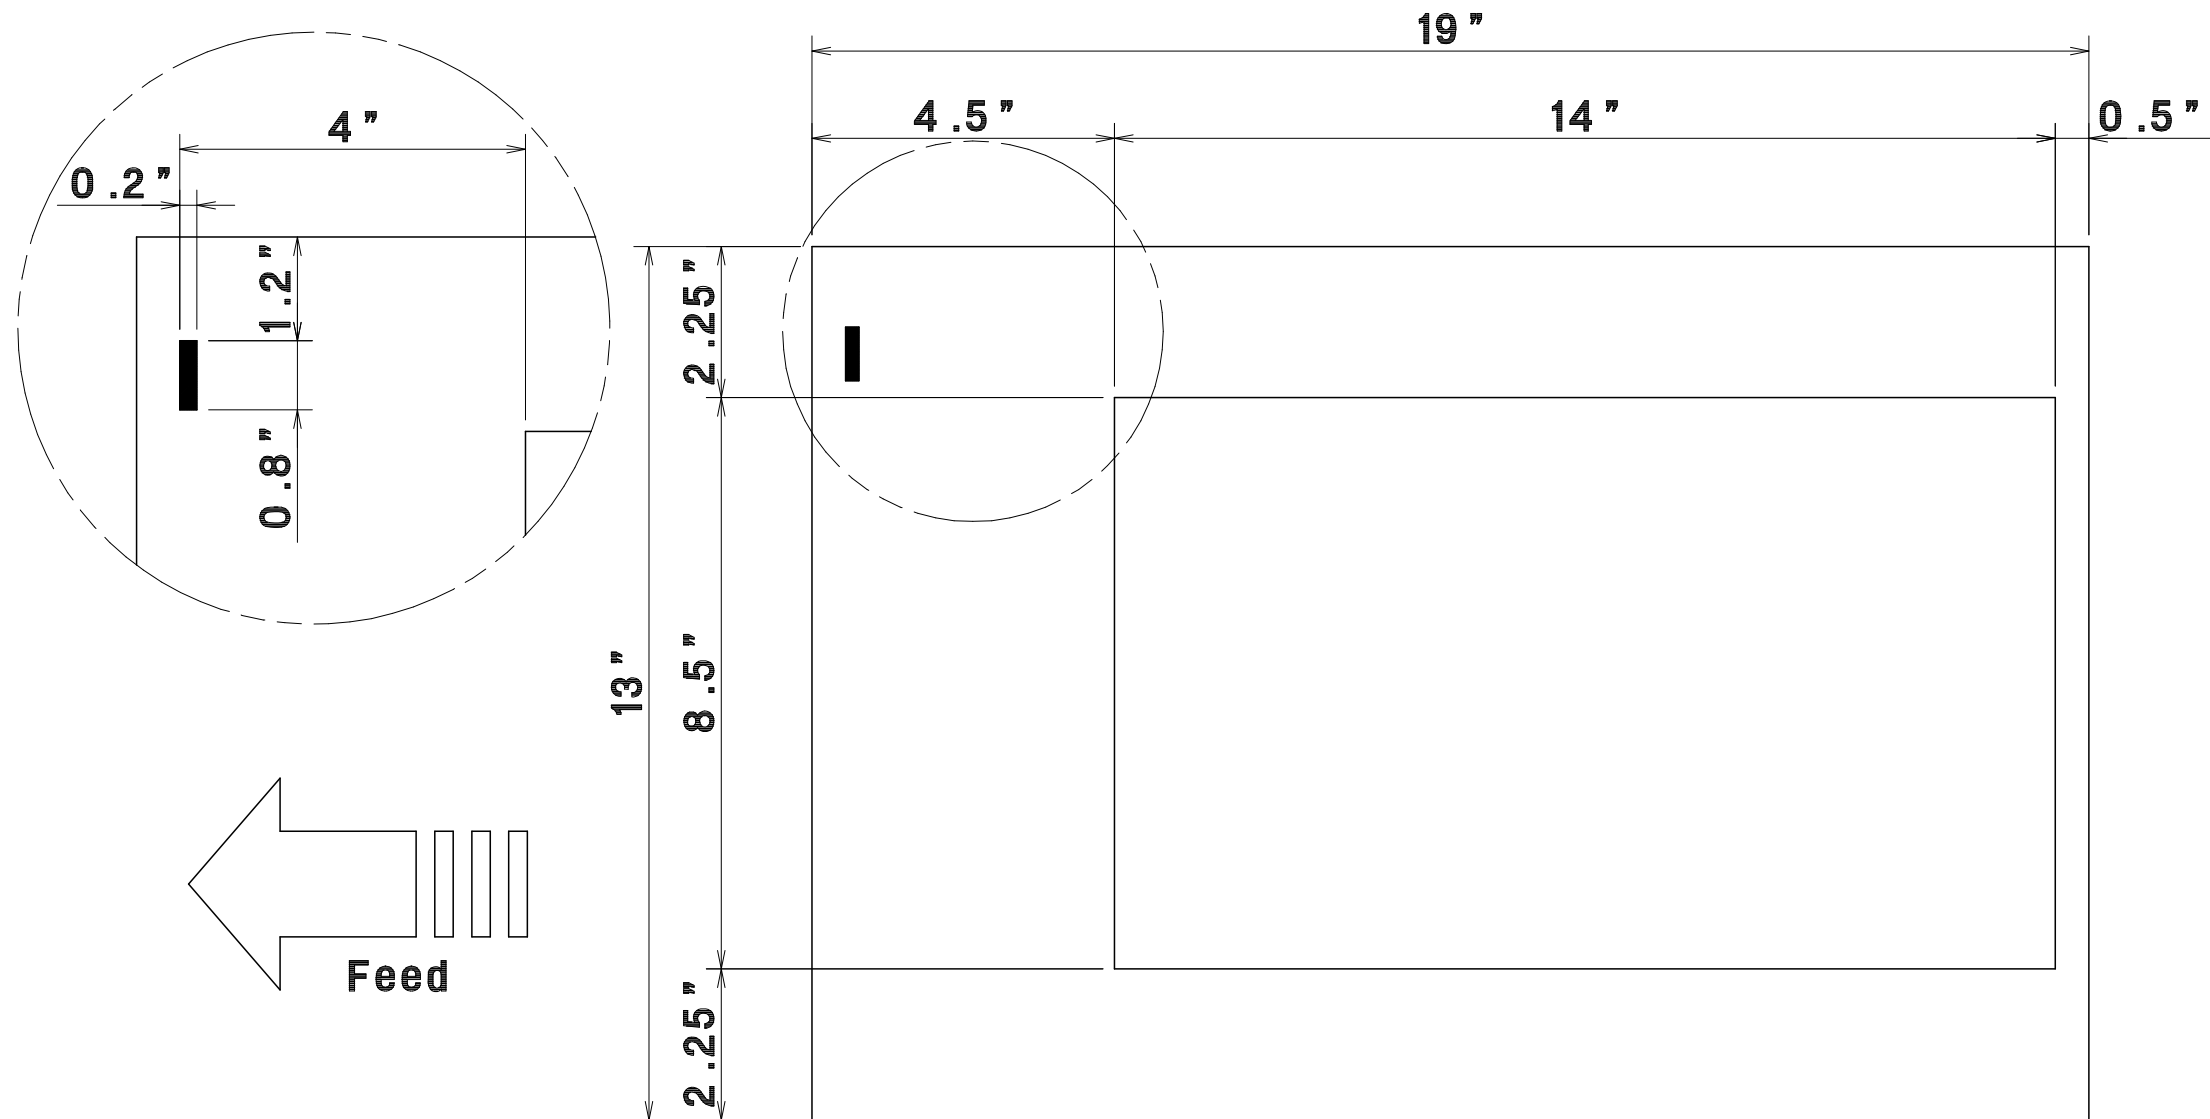

AeroCut PRESET TEMPLATE

SUPER B → 2"x3.5"
13"x19" Single cut

AeroCut PRESET TEMPLATE

SUPER B → 2"x3.5"
13"x19" Double cut

AeroCut

PRESET TEMPLATE

SUPER B
13"x19"

→ 3.5"x4"
Center crease

AeroCut PRESET TEMPLATE

SUPER B → 3.5"x5"
13"x19"

AeroCut

PRESET TEMPLATE

SUPER B → 5"x7"
13"x19"

AeroCut PRESET TEMPLATE

SUPER B → 3"x5"
13"x19" POST CARD

19"

AeroCut PRESET TEMPLATE

SUPER B → 3.5"x5.5"
13"x19" POST CARD

AeroCut

PRESET TEMPLATE

SUPER B
13"x19"

→ 4"x6"
POST CARD

AeroCut PRESET TEMPLATE

SUPER B → 8"x10"
13"x19" POST CARD

AeroCut PRESET TEMPLATE

SUPER B → 8.5"x14"
13"x19" LEGAL

AeroCut PRESET TEMPLATE

SUPER B → 8.5"x11"
13"x19" LETTER

AeroCut PRESET TEMPLATE

SUPER B → 4.25"x5"
13"x19"

AeroCut

PRESET TEMPLATE