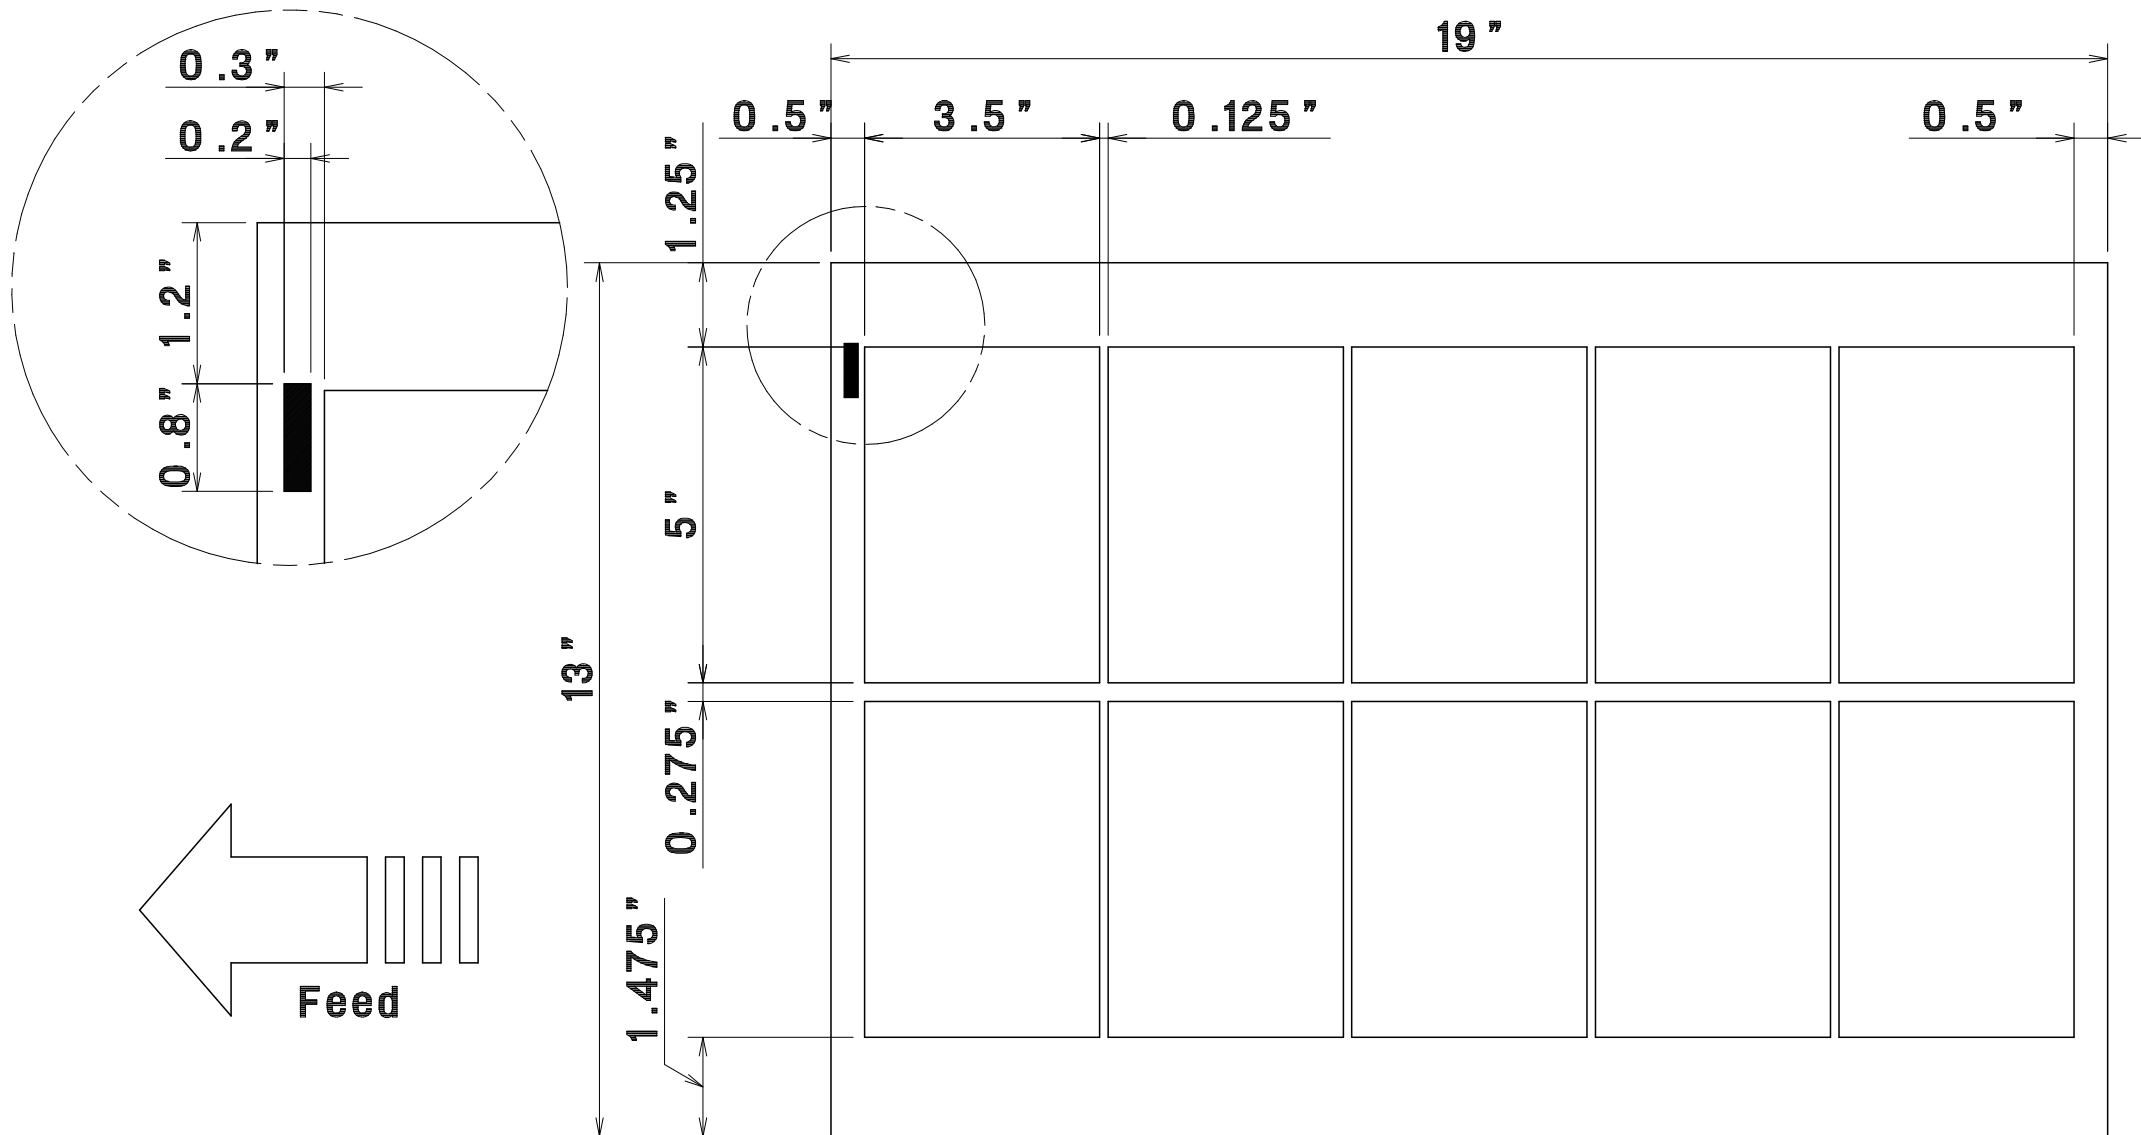

AeroCut PRESET TEMPLATE

SUPER B → 2"x3.5"
13"x19" Single cut

AeroCut PRESET TEMPLATE

SUPER B → 2"x3.5"
13"x19" Double cut

AeroCut

PRESET TEMPLATE

SUPER B
13"x19"

→ 3.5"x4"
Center crease

AeroCut PRESET TEMPLATE

SUPER B → 3.5"x5"
13"x19"

AeroCut

PRESET TEMPLATE

SUPER B → 5"x7"
13"x19"

AeroCut PRESET TEMPLATE

SUPER B → 3"x5"
13"x19" POST CARD

19"

AeroCut PRESET TEMPLATE

SUPER B → 3.5"x5.5"
13"x19" POST CARD

AeroCut

PRESET TEMPLATE

SUPER B
13"x19"

→ 4"x6"
POST CARD

AeroCut PRESET TEMPLATE

SUPER B → 8"x10"
13"x19" POST CARD

AeroCut PRESET TEMPLATE

SUPER B → 8.5"x14"
13"x19" LEGAL

AeroCut PRESET TEMPLATE

SUPER B → 8.5"x11"
13"x19" LETTER

AeroCut PRESET TEMPLATE

SUPER B → 4.25"x5"
13"x19"

AeroCut

PRESET TEMPLATE