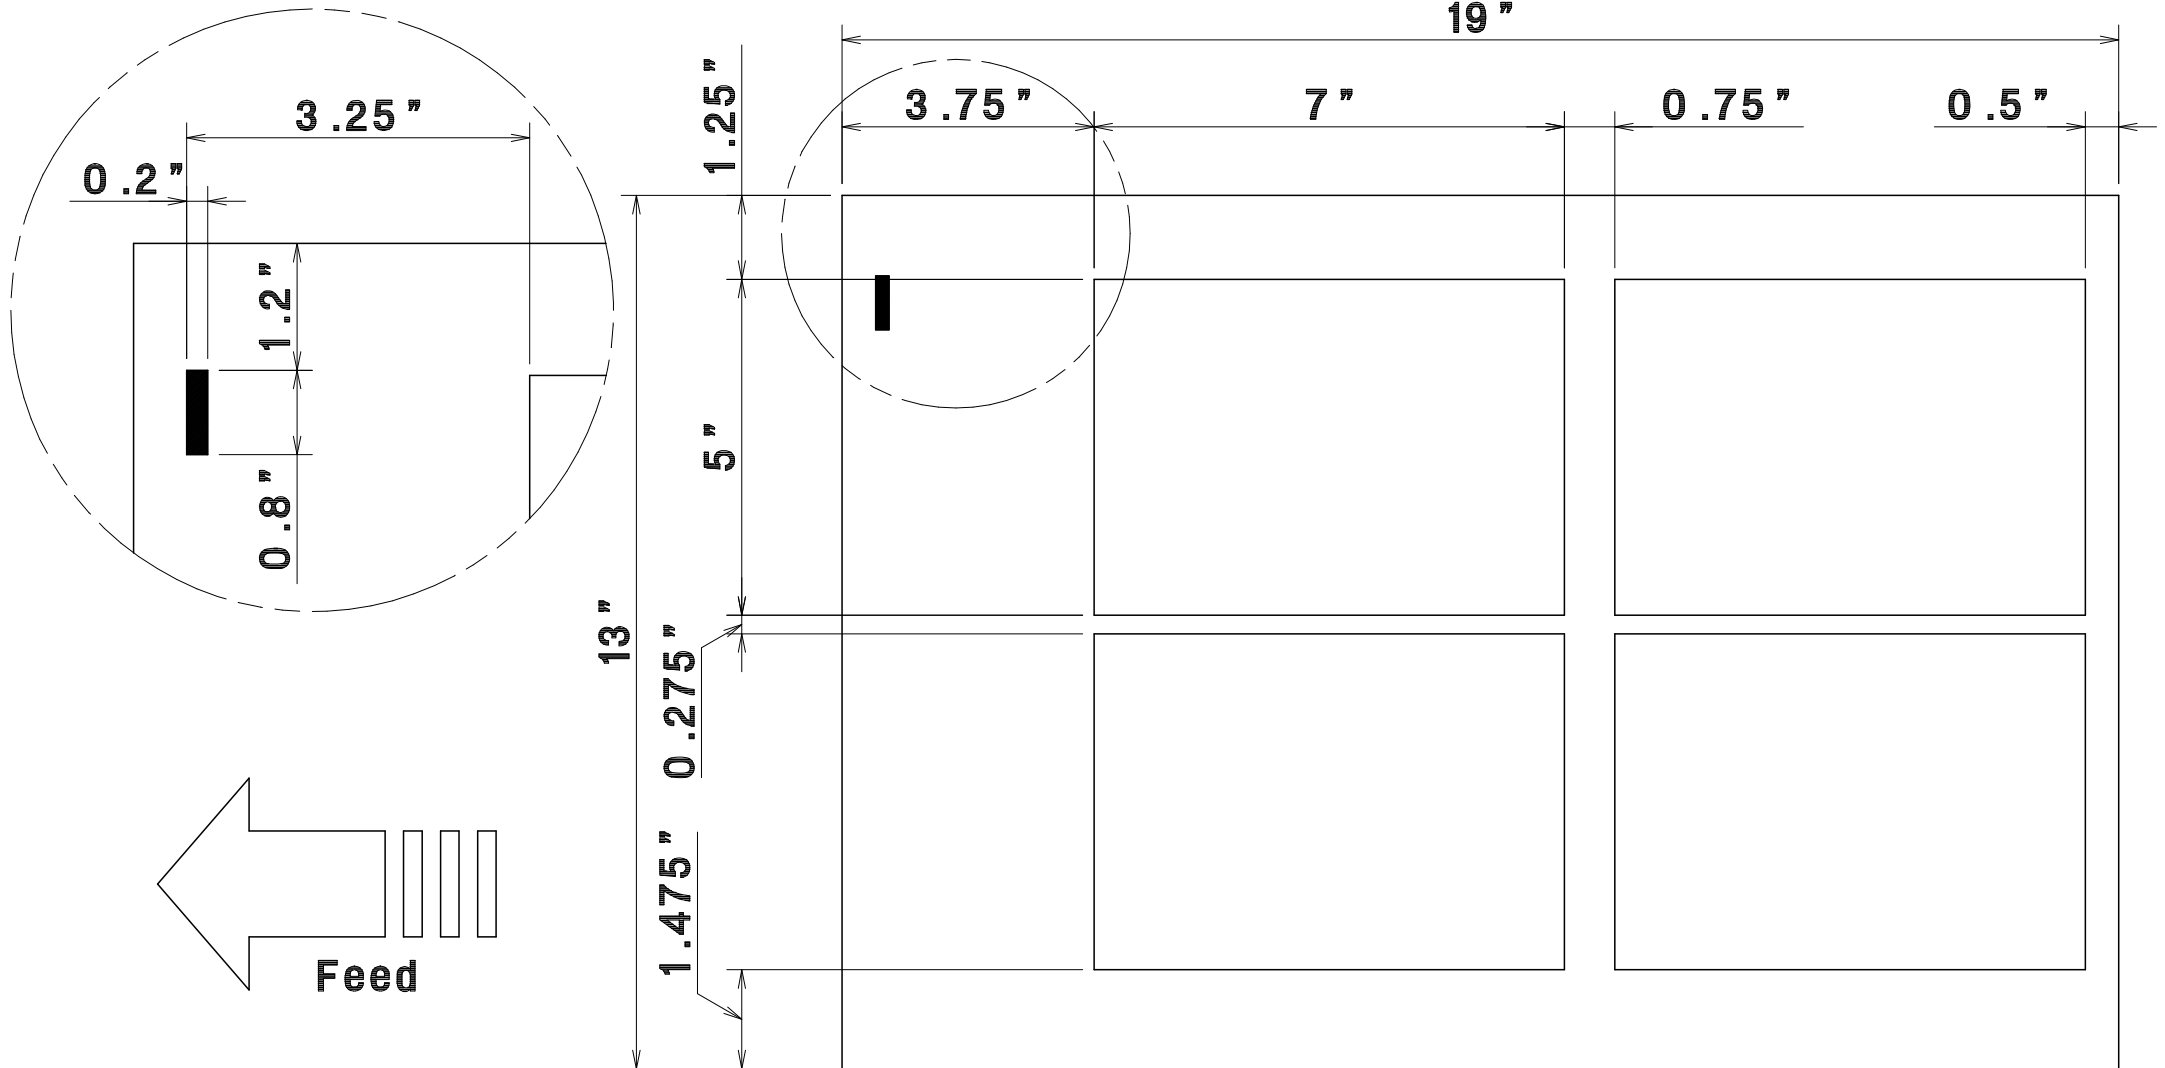

AeroCut PRESET TEMPLATE

SUPER B → 2"x3.5"
13"x19" Single cut

AeroCut PRESET TEMPLATE

SUPER B → 2"x3.5"
13"x19" Double cut

AeroCut

PRESET TEMPLATE

SUPER B
13"x19"

→ 3.5"x4"
Center crease

AeroCut PRESET TEMPLATE

SUPER B → 3.5"x5"
13"x19"

AeroCut

PRESET TEMPLATE

SUPER B → 5"x7"
13"x19"

AeroCut PRESET TEMPLATE

SUPER B → 3"x5"
13"x19" POST CARD

19"

AeroCut PRESET TEMPLATE

SUPER B → 3.5"x5.5"
13"x19" POST CARD

AeroCut

PRESET TEMPLATE

SUPER B
13"x19"

→ 4"x6"
POST CARD

AeroCut PRESET TEMPLATE

SUPER B → 8"x10"
13"x19" POST CARD

AeroCut PRESET TEMPLATE

SUPER B → 8.5"x14"
13"x19" LEGAL

AeroCut PRESET TEMPLATE

SUPER B → 8.5"x11"
13"x19" LETTER

AeroCut PRESET TEMPLATE

SUPER B → 4.25"x5"
13"x19"

AeroCut

PRESET TEMPLATE